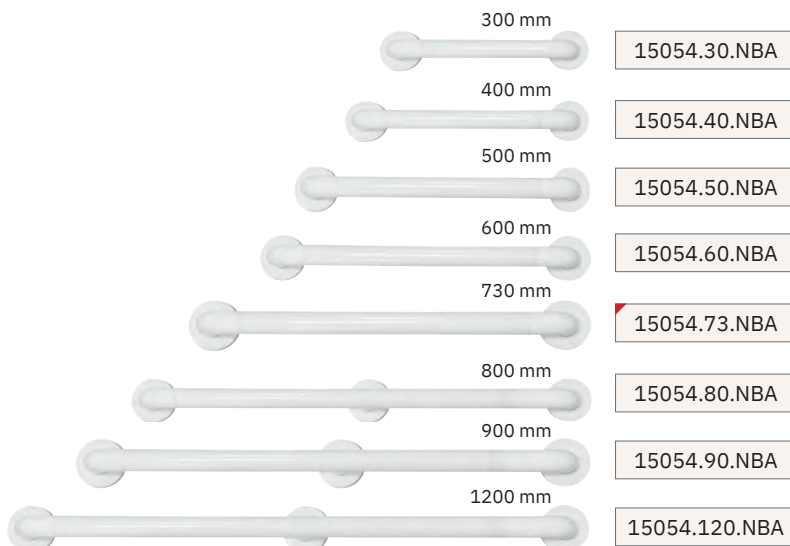

barras de apoyo nylon / grab bars nylon